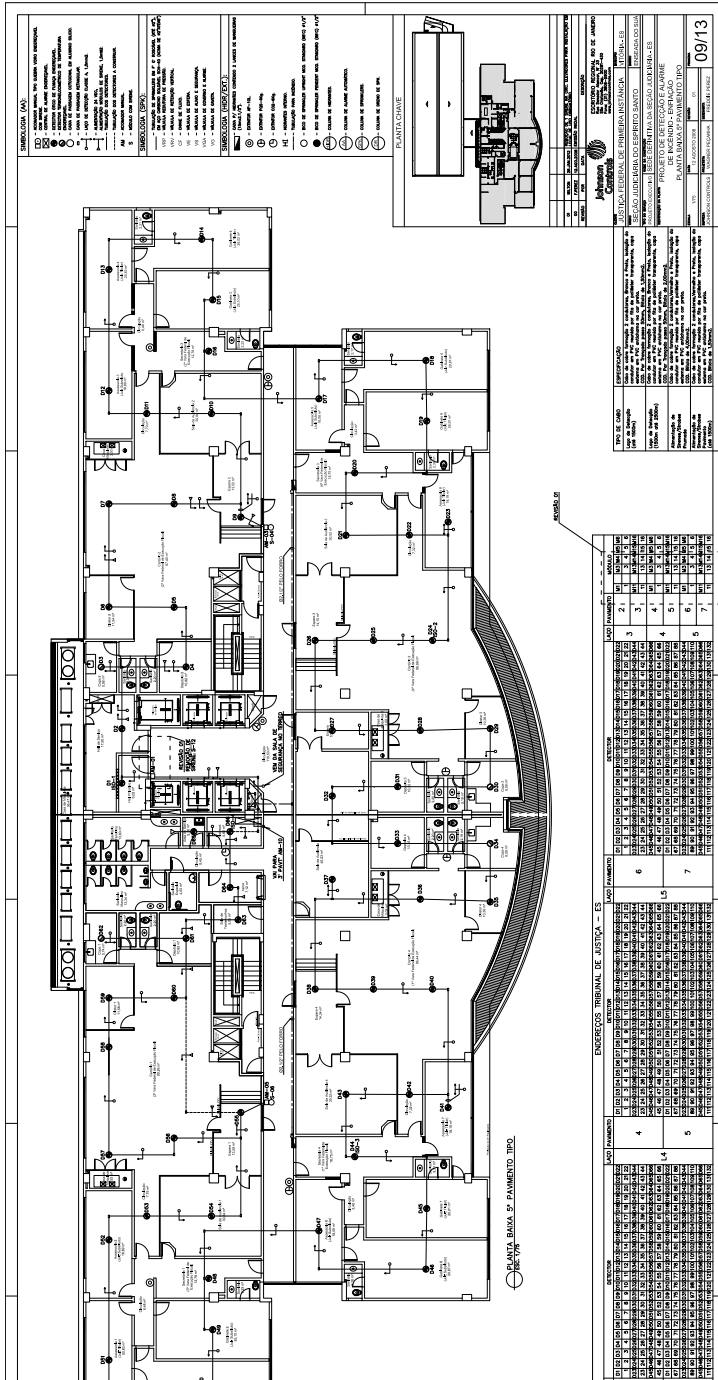

JFESME202400950A

SIGA

JFESOF202400100V01

SIGA

Assinado com senha por JULIANA SILVA PRADO LUCHI - 21/05/2024 às 15:36:45.
Documento N°: 4070620.35994367-7567 - consulta à autenticidade em
<https://siga.jfrj.jus.br/sigaex/public/app/autenticar?n=4070620.35994367-7567>