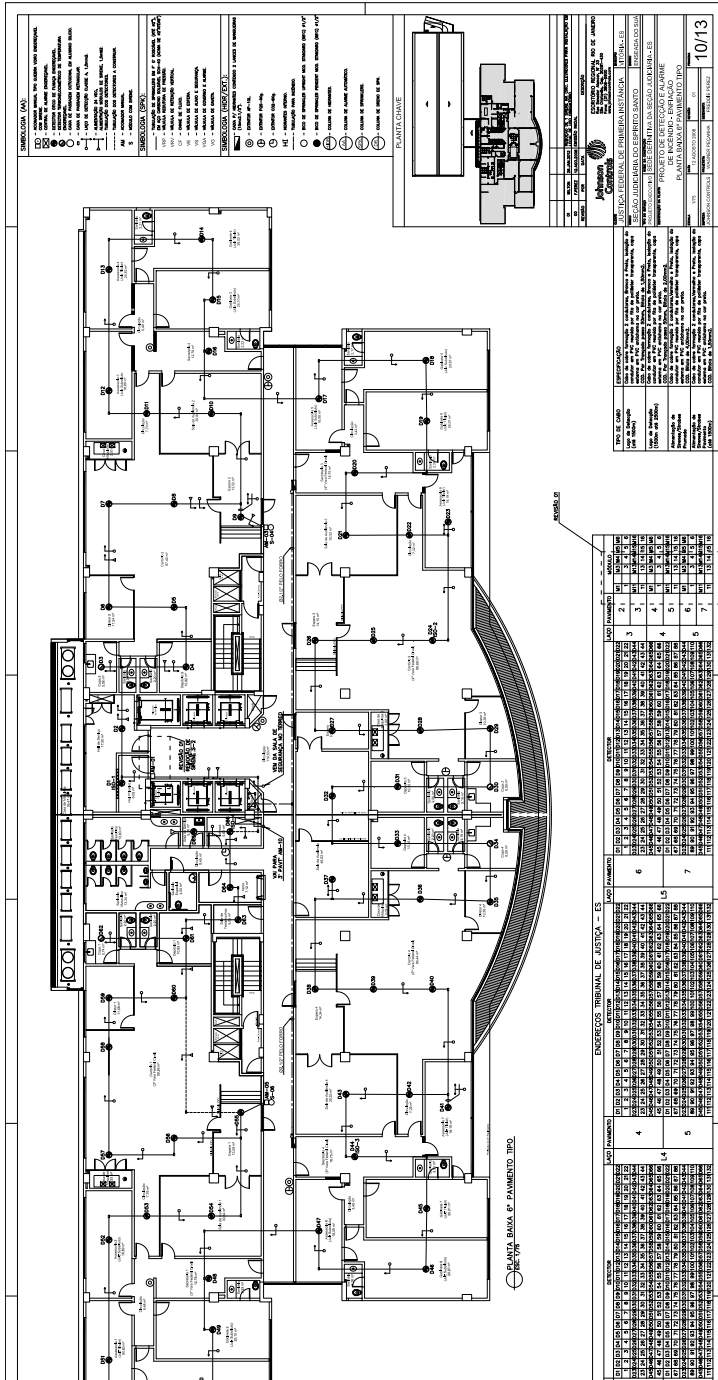

JFESME202400950A

SIGA

JFESOF202400100V01

SIGA

Assinado com senha por JULIANA SILVA PRADO LUCHI - 21/05/2024 às 15:36:45.
Documento N°: 4070620.35994367-7567 - consulta à autenticidade em
<https://siga.jfrj.jus.br/sigaex/public/app/autenticar?n=4070620.35994367-7567>