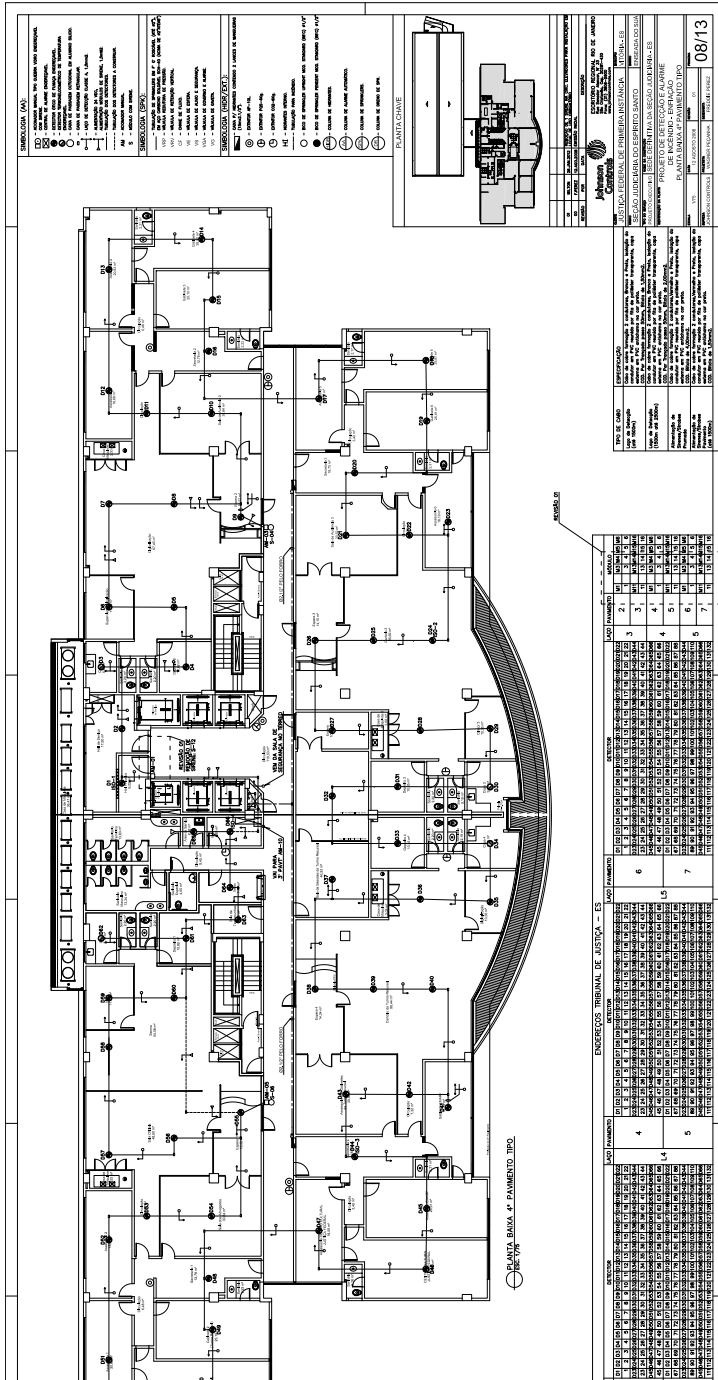

JFESME202400950A

SIGA

JFSEOF202400100V01

SIGA

Assinado com senha por JULIANA SILVA PRADO LUCHI - 21/05/2024 às 15:36:45.
Documento N°: 4070620.35994367-7567 - consulta à autenticidade em
<https://siga.jfrj.jus.br/sigaex/public/app/autenticar?n=4070620.35994367-7567>